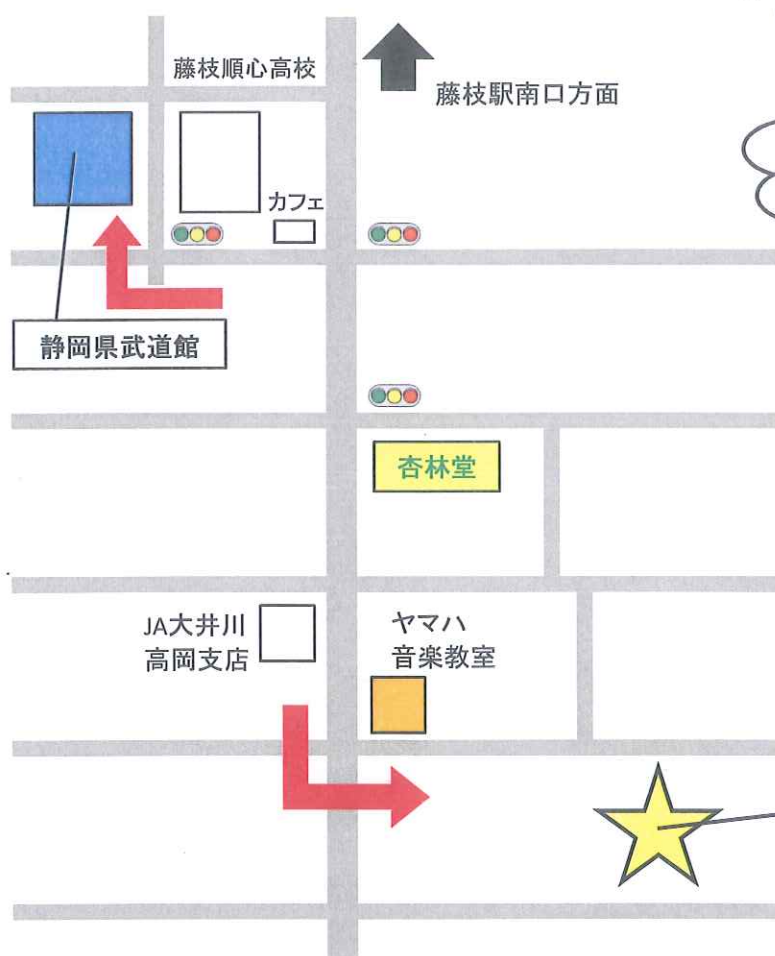

静岡県武道館・藤枝駅南イベント等 マイクロバス専用駐車場ご案内

駐車料金
(※事前予約制)

1日 2,000円

※当日の朝、現金で徴収します

大型バスも駐車可能
1日 3,000円

事前予約制に
なっていますので、
ご希望の方は必ず
予約してください。
※空き状況によっては、
当日予約が可能です。

マイクロバス専用
駐車場 15台

お問い合わせ